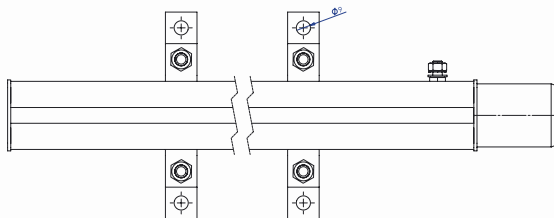

kúpeľňové žliabky

ZX04

Kúpeľňový žliabok ZENOX ZX04 je konštruovaný ako štrbinový pre použitie bez krycieho roštu. Šírka štrbiny je 10 mm. Bočný odtok DN40 je umiestnený na konci, ku ktorému je dno žliabku vypádované. Spád tvorí 1%. Odtok je určený pre napojenie priamo na odpadové potrubie. Protizápachový uzáver je možné vytvoriť na odpadovom potrubí pri montáži.

L	
1000	2000

objednávkové číslo	svetlá dĺžka	stavebná dĺžka	svetlá šírka	stavebná šírka	svetlá výška
	mm	mm	mm	mm	mm
ZX0410	994	1050	40	43	51 - 61
ZX0420	1994	2050	40	43	51 - 71