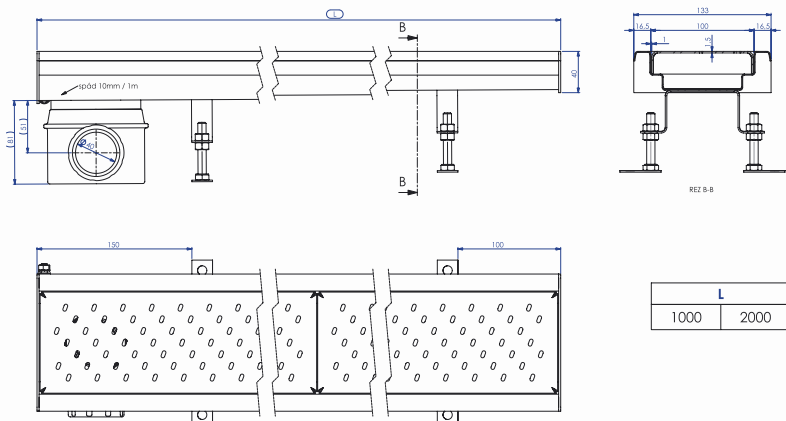

kúpeľňové žliabky

ZX10

Kúpeľňový žliabok ZENOX ZX10 je prekrytý nerezovým protišmykovým roštom šírky 100 mm. Zvislý odtok DN40 je umiestnený na konci, ku ktorému je dno žliabku vyspádované. Spád tvorí 1%. Na zvislý odtok je možné napojiť niektorú zo systémových vpustí ZENOX s protizápachovým uzáverom a bočným odtokom DN40. Odtoková vpusť sa objednáva samostatne podľa výberu.

objednávkové číslo	svetlá dĺžka	stavebná dĺžka	svetlá šírka	stavebná šírka	svetlá výška
	mm	mm	mm	mm	mm
ZX1010	994	1000	100	133	40 - 50
ZX1020	1994	2000	100	133	40 - 60