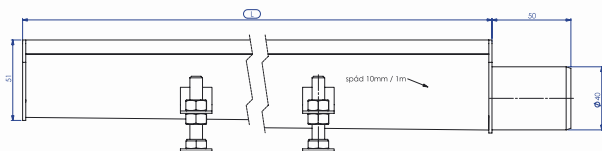

kúpeľňové žliabky

ZX04

Kúpeľňový žliabok ZENOX ZX04 je konštruovaný ako štrbinový pre použitie bez krycieho roštu. Šírka štrbiny je 10 mm. Bočný odtok DN40 je umiestnený na konci, ku ktorému je dno žliabku vypádované. Spád tvorí 1%. Odtok je určený pre napojenie priamo na odpadové potrubie. Protizápachový uzáver je možné vytvoriť na odpadovom potrubí pri montáži.

L	
1000	2000

objednávkové číslo	svetlá dĺžka	stavebná dĺžka	svetlá šírka	stavebná šírka	svetlá výška
	mm	mm	mm	mm	mm
ZX0410	994	1050	40	43	51 - 61
ZX0420	1994	2050	40	43	51 - 71