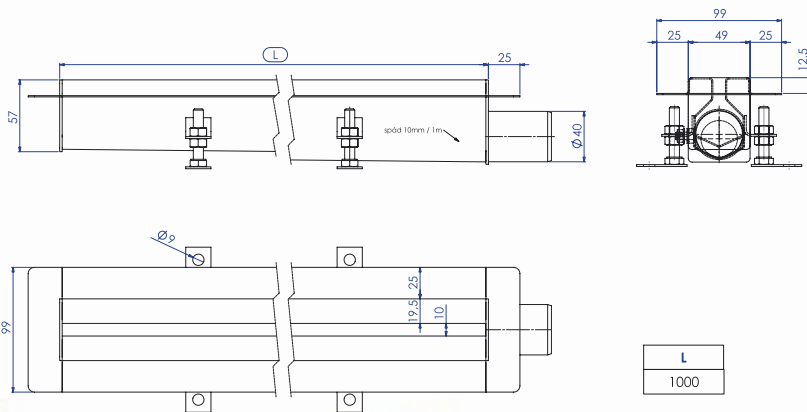

kúpeľňové žliabky

ZX04I

Kúpeľňový žliabok ZENOX ZX04I je konštruovaný ako štrbinový pre použitie bez krycieho roštu. Šírka štrbiny je 10 mm. Žliabok je po obvode vybavený nerezovým lemom umožňujúcim jednoduché napojenie na izoláciu podlahy a inštaláciu vo voľnej ploche. Bočný odtok DN40 je umiestnený na konci, ku ktorému je dno žliabku vypádané. Spád tvorí 1%. Odtok je určený pre napojenie priamo na odpadové potrubie. Protizápachový uzáver je možné vytvoriť na odpadovom potrubí pri montáži.

objednávkové číslo	svetlá dĺžka	stavebná dĺžka	svetlá šírka	stavebná šírka	svetlá výška
	mm	mm	mm	mm	mm
ZX0410I	994	1075	40	99	57 - 67