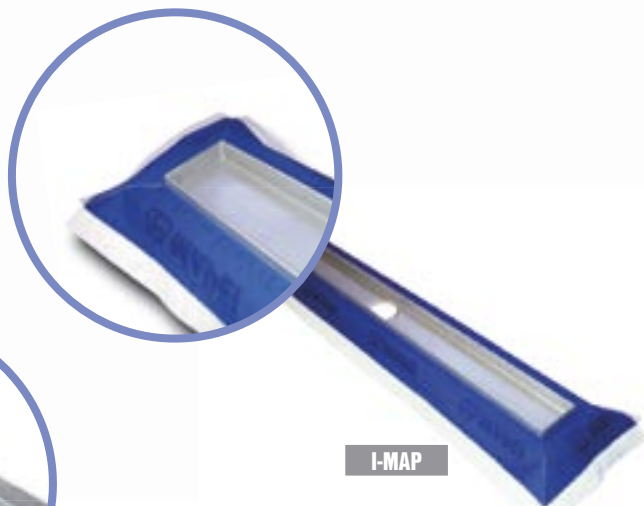

doplňky

Kúpeľňové žliabky sú dostupné tiež s prípravou pre napojenie izolácie formou vytvorenia príľnavej vrstvy na styčnom leme žliabku. Pod označením I-EUR ide o nanosenie kremičitého piesku 6/12, pod označením I-MAP o nalepenie fólie Mapeband H12.