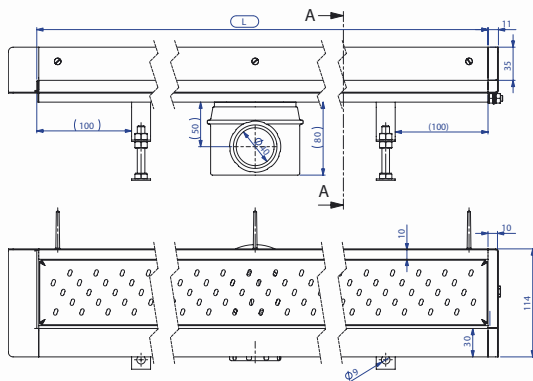

kúpeľňové žliabky

ZX07W2

Kúpeľňový žliabok ZENOX ZX07W2 je prekrytý nerezovým protišmykovým roštom šírky 70 mm. Žliabok je po obvode vybavený nerezovým lemom umožňujúcim jednoduché napojenie na izoláciu podlahy a inštaláciu v rohu. Orientáciu umiestnenia v rohu (vpravo alebo vľavo) je nutné upresniť pri objednaní. Zvislý odtok DN40 je umiestnený uprostred, pričom dno žliabku nie je vyspádované. Na zvislý odtok je možné napojiť niektorú zo systémových vpustí ZENOX s protizápachovým uzáverom a bočným odtokom DN40. Odtoková vpusť sa objednáva samostatne podľa výberu.

L	
700	800 900 1000

objednávkové číslo	svetlá dĺžka	stavebná dĺžka	svetlá šírka	stavebná šírka	svetlá výška
	mm	mm	mm	mm	mm
ZX0707W2	694	741	70	114	23
ZX0708W2	794	841	70	114	23
ZX0709W2	894	941	70	114	23
ZX0710W2	994	1041	70	114	23