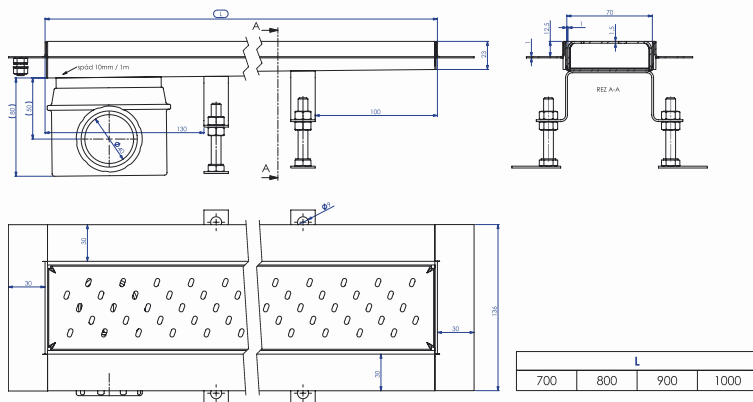

kúpeľňové žliabky

ZX07IE

Kúpeľňový žliabok ZENOX ZX07IE je prekrytý nerezovým protišmykovým roštom šírky 70 mm . Žliabok je po obvodu vybavený nerezovým lemom umožňujúcim jednoduché napojenie na izoláciu podlahy a inštaláciu vo voľnej ploche. Zvislý odtok DN40 je umiestnený na konci, ku ktorému je dno žliabku vspádované. Spád tvorí 1%. Na zvislý odtok je možné napojiť niektorú zo systémových vpusť ZENOX s protizápachovým uzáverom a bočným odtokom DN40. Odtoková vpusť sa objednáva samostatne podľa výberu.

objednávkové číslo	svetlá dĺžka	stavebná dĺžka	svetlá šírka	stavebná šírka	svetlá výška
	mm	mm	mm	mm	mm
ZX0707IE	694	760	70	136	23 - 30
ZX0708IE	794	860	70	136	23 - 31
ZX0709IE	894	960	70	136	23 - 32
ZX0710IE	994	1060	70	136	23 - 33