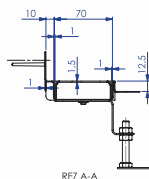

kúpeľňové žliabky

ZX07W1

Kúpeľňový žliabok ZENOX ZX07W1 je prekrytý nerezovým protišmykovým roštom šírky 70 mm. Žliabok je po obvode vybavený nerezovým lemom umožňujúcim jednoduché napojenie na izoláciu podlahy a inštaláciu pri stene. Zvislý odtok DN40 je umiestnený uprostred, pričom dno žliabku nie je vyspádované. Na zvislý odtok je možné napojiť niektorú zo systémových vpusť ZENOX s protizápachovým uzáverom a bočným odtokom DN40. Odtoková vpusť sa objednáva samostatne podľa výberu.

REZ A-A

L			
700	800	900	1000

objednávkové číslo	svetlá dĺžka	stavebná dĺžka	svetlá šírka	stavebná šírka	svetlá výška
	mm	mm	mm	mm	mm
ZX0707W1	694	760	70	114	23
ZX0708W1	794	860	70	114	23
ZX0709W1	894	960	70	114	23
ZX0710W1	994	1060	70	114	23