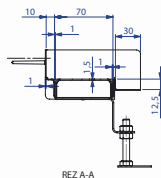

kúpeľňové žliabky

ZX07W2

Kúpeľňový žliabok ZENOX ZX07W2 je prekrytý nerezovým protišmykovým roštom šírky 70 mm. Žliabok je po obvode vybavený nerezovým lemom umožňujúcim jednoduché napojenie na izoláciu podlahy a inštaláciu v rohu. Orientáciu umiestnenia v rohu (vpravo alebo vľavo) je nutné upresniť pri objednaní. Zvislý odtok DN40 je umiestnený uprostred, pričom dno žliabku nie je vyspádované. Na zvislý odtok je možné napojiť niektorú zo systémových vpustí ZENOX s protizápachovým uzáverom a bočným odtokom DN40. Odtoková vpusť sa objednáva samostatne podľa výberu.

L	
700	800 900 1000

objednávkové číslo	svetlá dĺžka	stavebná dĺžka	svetlá šírka	stavebná šírka	svetlá výška
	mm	mm	mm	mm	mm
ZX0707W2	694	741	70	114	23
ZX0708W2	794	841	70	114	23
ZX0709W2	894	941	70	114	23
ZX0710W2	994	1041	70	114	23