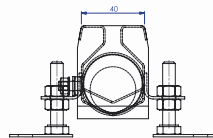

kúpeľňové žliabky

ZX04

Kúpeľňový žliabok ZENOX ZX04 je konštruovaný ako štrbinový pre použitie bez krycieho roštu. Šírka štrbiny je 10 mm. Bočný odtok DN40 je umiestnený na konci, ku ktorému je dno žliabku vypádované. Spád tvorí 1%. Odtok je určený pre napojenie priamo na odpadové potrubie. Protizápachový uzáver je možné vytvoriť na odpadovom potrubí pri montáži.

L	
1000	2000

objednávkové číslo	svetlá dĺžka	stavebná dĺžka	svetlá šírka	stavebná šírka	svetlá výška
	mm	mm	mm	mm	mm
ZX0410	994	1050	40	43	51 - 61
ZX0420	1994	2050	40	43	51 - 71