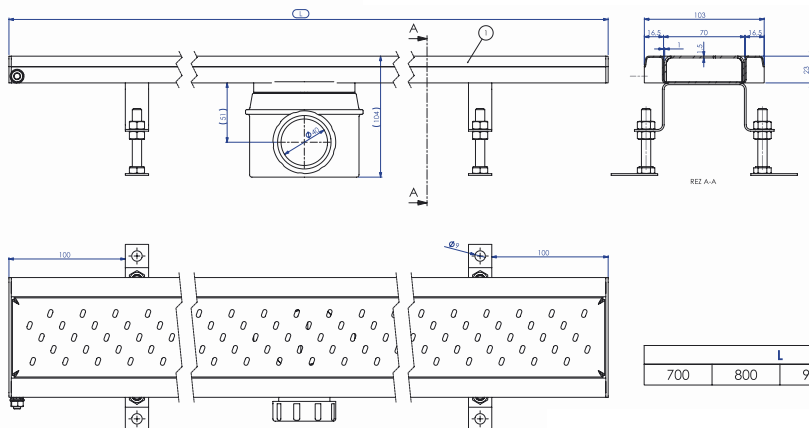

kúpeľňové žliabky

ZX07

Kúpeľňový žliabok ZENOX ZX07 je prekrytý nerezovým protišmykovým roštom šírky 70 mm. Zvislý odtok DN40 je umiestnený uprostred, pričom dno žliabku nie je vypádované. Na zvislý odtok je možné napojiť niektorú zo systémových vpustí ZENOX s protizápachovým uzáverom a bočným odtokom DN40. Odtoková vpusť sa objednáva samostatne podľa výberu.

L			
700	800	900	1000

objednávkové číslo	svetlá dĺžka	stavebná dĺžka	svetlá šírka	stavebná šírka	svetlá výška
	mm	mm	mm	mm	mm
ZX0707	694	700	70	103	23
ZX0708	794	800	70	103	23
ZX0709	894	900	70	103	23
ZX0710	994	1000	70	103	23