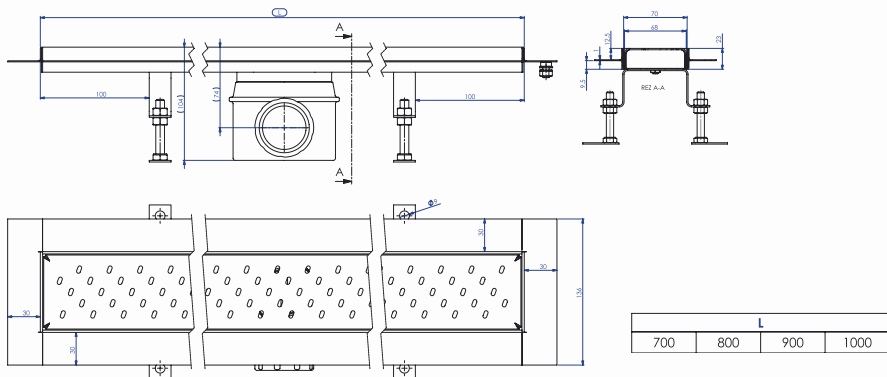

kúpeľňové žliabky

ZX071

Kúpeľňový žliabok ZENOX ZX071 je prekrytý nerezovým protišmykovým roštom šírky 70 mm. Žliabok je po obvode vybavený nerezovým lemom umožňujúcim jednoduché napojenie na izoláciu podlahy a inštaláciu vo voľnej ploche. Zvislý odtok DN40 je umiestnený uprostred, pričom dno žliabku nie je vyspádované. Na zvislý odtok je možné napojiť niektorú zo systémových vpustí ZENOX s protizápachovým uzáverom a bočným odtokom DN40. Odtoková vpusť sa objednáva samostatne podľa výberu.

objednávkové číslo	svetlá dĺžka	stavebná dĺžka	svetlá šírka	stavebná šírka	svetlá výška
	mm	mm	mm	mm	mm
ZX07071	694	760	70	136	23
ZX07081	794	860	70	136	23
ZX07091	894	960	70	136	23
ZX07101	994	1060	70	136	23