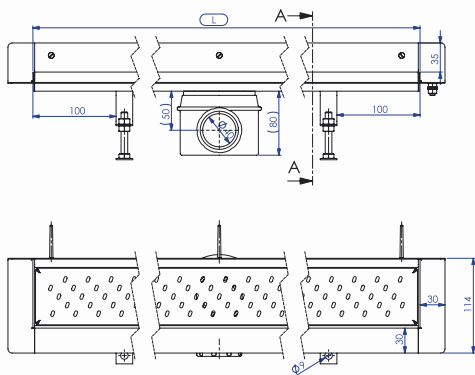

kúpeľňové žliabky

ZX07W1

Kúpeľňový žliabok ZENOX ZX07W1 je prekrytý nerezovým protišmykovým roštom šírky 70 mm. Žliabok je po obvode vybavený nerezovým lemom umožňujúcim jednoduché napojenie na izoláciu podlahy a inštaláciu pri stene. Zvislý odtok DN40 je umiestnený uprostred, pričom dno žliabku nie je vyspádované. Na zvislý odtok je možné napojiť niektorú zo systémových vpusť ZENOX s protizápachovým uzáverom a bočným odtokom DN40. Odtoková vpusť sa objednáva samostatne podľa výberu.

REZ A-A

L			
700	800	900	1000

objednávkové číslo	svetlá dĺžka	stavebná dĺžka	svetlá šírka	stavebná šírka	svetlá výška
	mm	mm	mm	mm	mm
ZX0707W1	694	760	70	114	23
ZX0708W1	794	860	70	114	23
ZX0709W1	894	960	70	114	23
ZX0710W1	994	1060	70	114	23